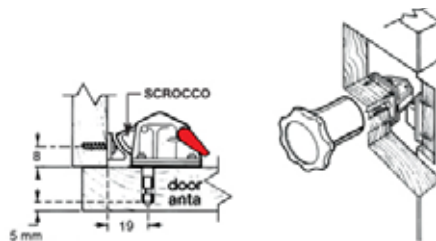

## Serratura magnetica

Funzionamento:  
Per aprire, posizionare la chiave magnetica sulla parte esterna del cassetto o dell'antina nell'area dove la serratura è stata installata.

SOLO LA CHIAVE MAGNETICA IN DOTAZIONE APRE I CASSETTI O LE ANTINE, ALTRE CALAMITE NON FUNZIONANO