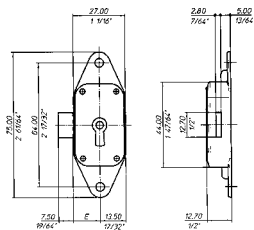

Serratura ad asta rotante

Art. N.

Serratura con chiave normale nichelata	580060
Serratura con chiave normale bronzata	580061
Serratura con chiave normale ottonata	580062