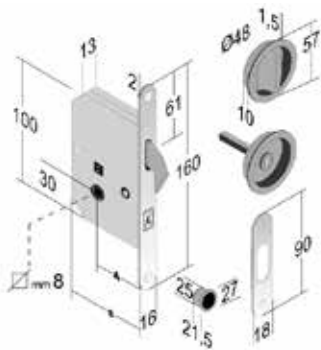

### Kit serratura maniglia tonda con nottolino

A=50mm  
B= 70mm

Art. N.	
Ottone lucido	E10400
Cromo satinato	E10405