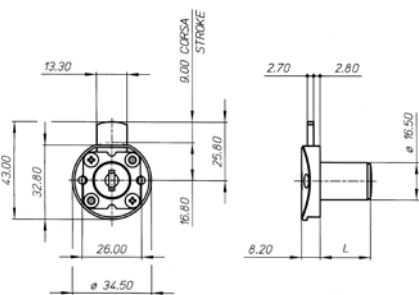

Serrature per cassetti

Predisposte per M.K

	Art. N.
Serratura cilindro 17x22mm nichel	580001
Serratura cilindro 17x30mm nichel	580003
Serratura cilindro 17x35mm nichel	580005
Serratura cilindro 17x40mm nichel	580007
Serratura cilindro 17x22mm cifratura unica nichel	580002
Serratura cilindro 17x30mm cifratura unica nichel	580004
Serratura cilindro 17x35mm cifratura unica nichel	580006
Serratura cilindro 17x40mm cifratura unica nichel	580008