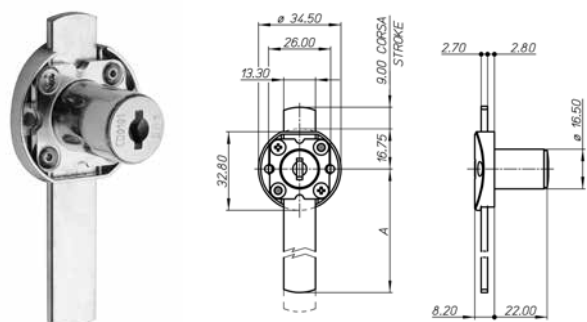

Serrature laterale per cassettiere

Predisposte per M.K
N.B.: Su richiesta fornibile con cifratura unica

17x22mm e asta lg.600mm nichel **Art. N. 580020**