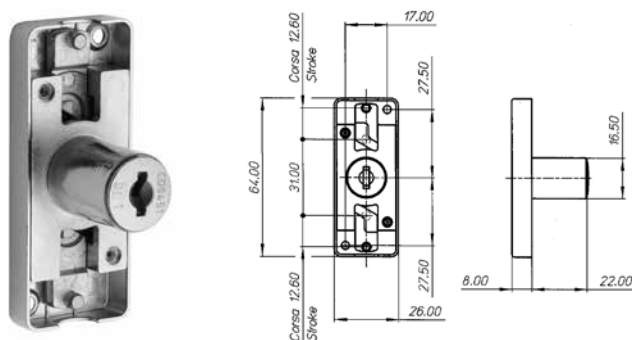

Serratura a stringa

Predisposte per M.K
N.B.: Su richiesta fornibile con cifratura unica