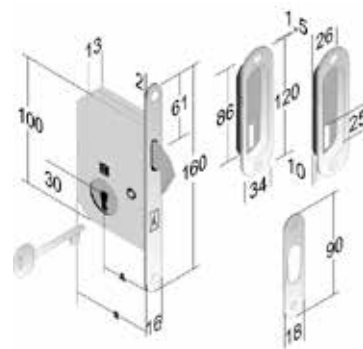

Kit serratura maniglia ovale con chiave

A=50mm
B= 70mm

Art. N.	
Cromo satinato	E10425

Bocchetta di trascimento

Ø 29mm
quadrante 215mm
Ø incasso 25mm

Art. N.	
Ottone lucido	E10450
Cromo satinato	E10452