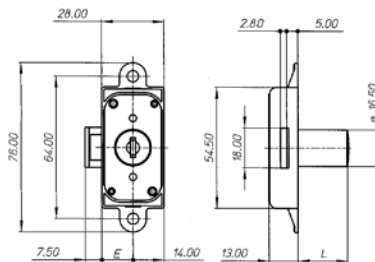

Serratura ad asta leva rotante

Art. N.

Serratura con cilindro 17x22 nichelata	580050
Serratura con cilindro 17x30 nichelata	580052

Predisposte per Master Key)
N.B: Su richiesta fornibile con cifratura unica