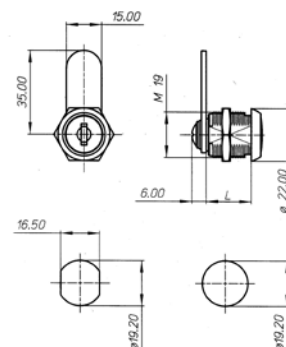

Serratura leva rotante

	Art. N.
Serratura con cilindro 16x25 nichel	580040
*Serratura con cilindro 19x25 nichel	580044
*Serratura con cilindro 19x30 nichel	580045
* Predisposte per M.K