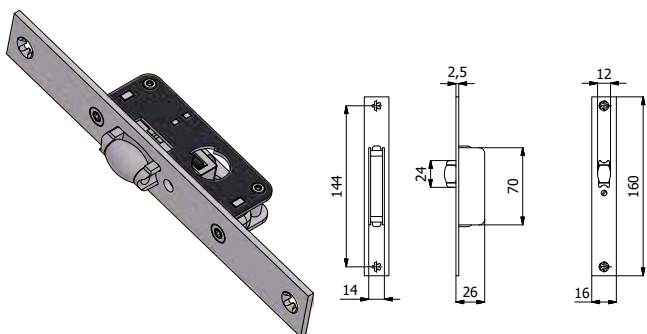

Serratura ad oliva

Cromo lucido

Art. N.

E10160

Incontro per Patent 16x160 Cromo opaco

E10161