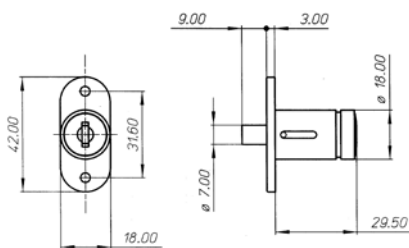

Serratura per ante scorrevoli

Predisposte per M.K

	Art. N.
Serratura pulsante nichel	580035