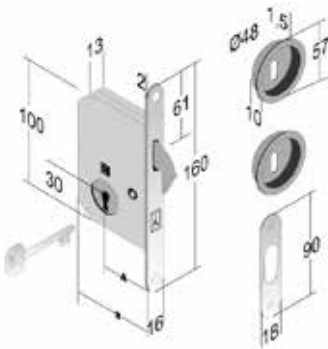

Kit serratura maniglia tonda con chiave

A=50mm
B= 70mm

Art. N.	
Ottone lucido	E10230
Cromo satinato	E10235