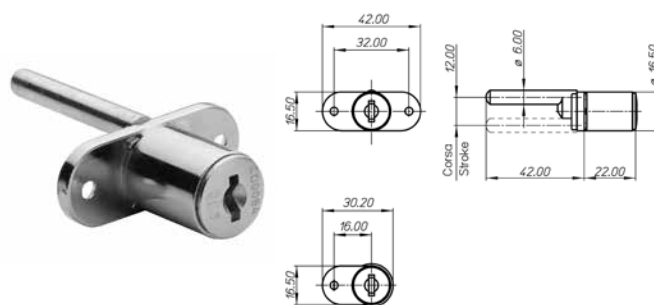

Serrature frontale per cassettiere

Predisposte per M.K
N.B.: Su richiesta fornibile con cifratura unica

17x22mm nichel **Art. N. 580022**

Asta per serratura frontale

lg.800mm zincata **Art. N. 580028A**