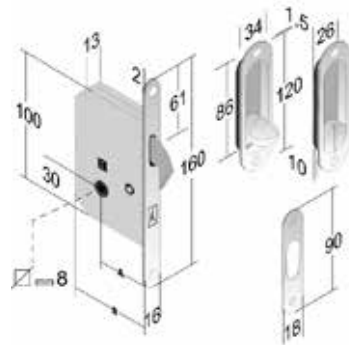

Kit serratura maniglia ovale con nottolino

A=50mm
B= 70mm

Art. N.	
Cromo satinato	E10445