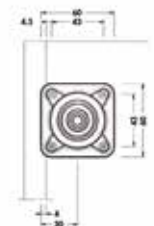

Piedino ad infilare

Art. N.

altezza 100mm in acciaio zincato	310070
altezza 120 mm in acciaio zincato	310071
altezza 150mm in acciaio zincato	310072

Piedino ad infilare in ABS

Art. N.

altezza 100mm nero	310175
altezza 120mm nero	310175A
altezza 150mm nero	310175B

Piedini in ABS

flangia forata d.60

Art. N.

Piedino altezza 100mm nero	310010
Piedino altezza 120mm nero	310011
Piedino altezza 150mm nero	310012

Base per piedino ad infilare

Art. N.

acciaio zincato	310074
-----------------	--------