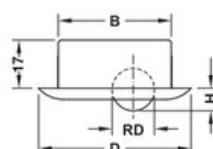

Ruota girevole incasso

H: 8mm
B: 40mm
RD: 15mm
D=54mm

Art. N.

ø 15 in plastica nera 50kg **240575**