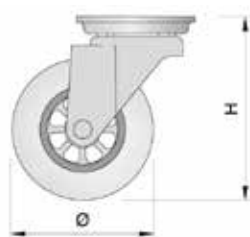

Tappo vite in plastica nero

310047D

Aggancio zoccolo per livellatore 308

altezza 30mm in ferro e plastica

310046D

Chiave esagonale per livellatore 308

Art. N.

Chiave per livellatore 308 zincato

310048

Ruota girevole in tecnoplastica

Ruota	ø	H. da terra	Piastra	Portata
Girevole	40	55	38x38	25
Girevole	50	65	38x38	30

Art. N.

ø 40 nera portata 25kg **240051**

ø 50 nera portata 30kg **240052**

ø 50 freno nera portata 30kg **240052A**

Ruota trasparente

Ruota	ø	H. da terra	Piastra	Portata
Girevole	50	63	42x42	40
Girevole	75	98	60x60	50

Art. N.

d.50 H.63mm pt.40Kg acciaio e tecnoplastica **240580**

d.75 H.98mm pt.50Kg acciaio e tecnoplastica **240581**