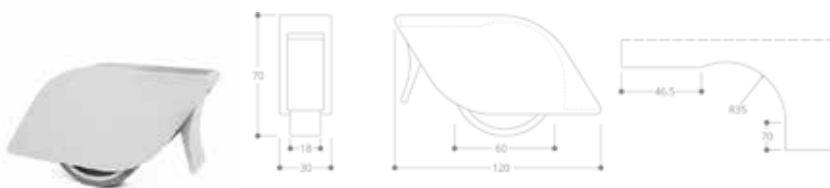

Ruota letto unidirezionale da incasso per pannello spessore 25mm

Struttura: nylon fibra vetro e gomma anti traccia e anti rumore

Art. N.

ø 60 portata 130kg con freno grigio alluminio **240560**

Ruota girevole incasso

H: 8mm
B: 40mm
RD: 15mm
D=54mm

Art. N.

ø 15 in plastica nera 50kg **240575**