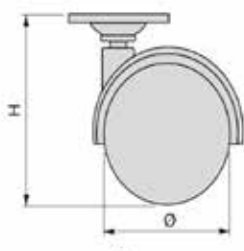

Ruota girevole in tecnoplastica

Ruota	ø	H. da terra	Piastra	Portata
Girevole	40	55	38x38	25
Girevole	50	65	38x38	30

Art. N.

ø 40 nera portata 25kg **240051**

ø 50 nera portata 30kg **240052**

ø 50 freno nera portata 30kg **240052A**