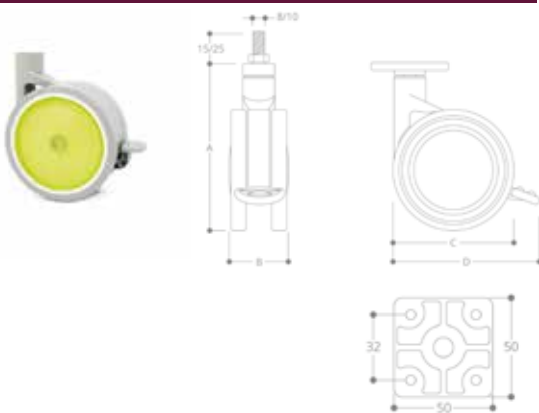

Ruota doppia girevole Vega con flangia

Ruota	ø	Larghezza	H.terra	Piastra	Portata kg
Girevole	60	40	80	50x50	50
Girevole	76	40	100	50x50	50

Struttura: nylon fibra vetro e gomma anti traccia e anti rumore

Art. N.

ø 60 con freno grigio alluminio **240520**

ø 76 con freno grigio alluminio **240521**