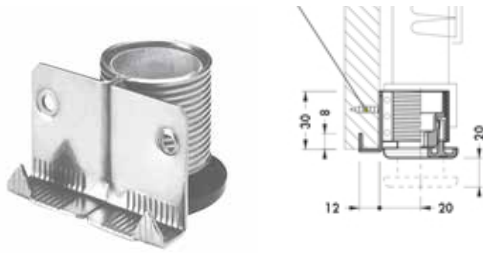

Piedino a vista ø 50mm in acciaio

flangia forata d.70

Art. N.

100mm in acciaio satinato	310054
120mm in acciaio satinato	310055
150mm in acciaio satinato	310056
200mm in acciaio satinato	310057

Livellatore laterale (A300)