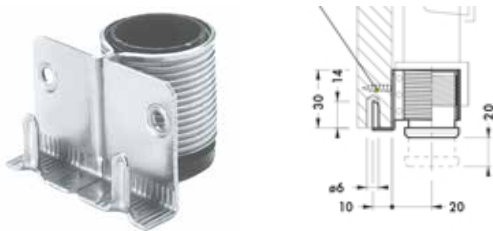

Livellatore laterale (A300-32)

Art. N.

Altezza 30mm con perni passo 32 100kg zincato

310045A