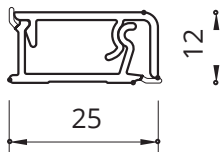

Alzatina in alluminio

Art. N.

lg. 4,20mt satinato anodizzato	310150