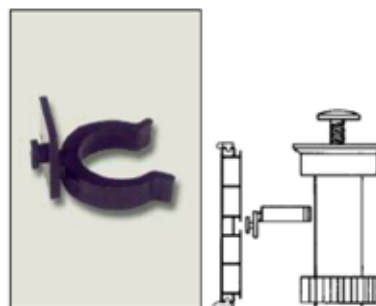

Aggancio ad incastro per zoccolo

Art. N.

in abs nero **310039**