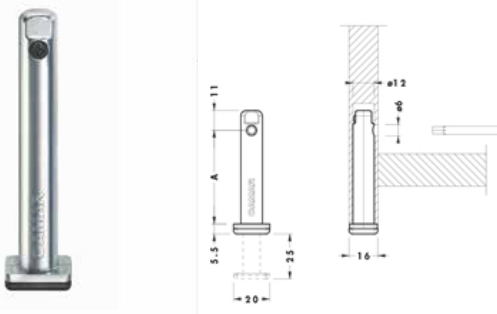

Livellatore centro spalla 306

Art. N.

300kg portata - 150kg in spinta

Altezza 32mm zincato

310115A

Altezza 70mm zincato

310116A

Altezza 120mm zincato

310117A