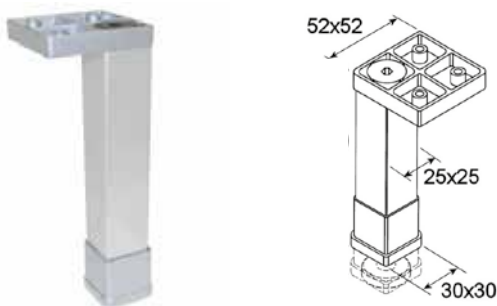

Piedino a vista quadro 25x25mm

Art. N.

100mm in alluminio anodizzato	310062
120mm in alluminio anodizzato	310062A
150mm in alluminio anodizzato	310063
200mm in alluminio anodizzato	310063A