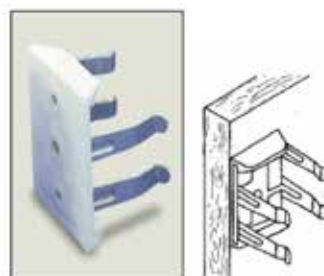

Aggancio ad incastro per zoccolo

Art. N.

in abs nero **310039**

Aggancio fisso per zoccolo

Art. N.

altezza 55mm in ferro **310035**

altezza 30mm in ferro **310036**

Aggancio regolabile per zoccolo

Art. N.

con premontaggio h.50mm plastica ferro **310037**

Piedino regolabile

Art. N.

ø 49 altezza 27 in plastica nero **310042**

ø 49 altezza 27 in plastica grigio **310043**

Zoccolo in alluminio liscio

barra lg.4mt