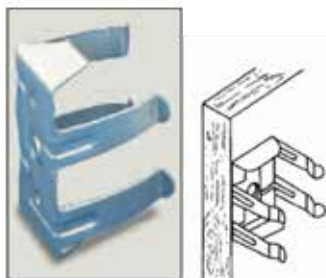

Piedini in ABS

flangia forata d.60

Art. N.

Piedino altezza 100mm nero	310010
Piedino altezza 120mm nero	310011
Piedino altezza 150mm nero	310012

Base per piedino ad infilare

Art. N.

acciaio zincato	310074
-----------------	--------

Base per piedino ad infilare in ABS

Art. N.

nero	310176
------	--------

Vite a cappello

Art. N.

m10x30 zincato **310026**

tappo per vite a cappello in plastica bianco **310027**

tappo per vite a cappello in plastica marrone **310027A**

Aggancio ad incastro per zoccolo

Art. N.

in abs nero **310039**

Aggancio fisso per zoccolo

Art. N.

altezza 55mm in ferro **310035**

altezza 30mm in ferro **310036**

Aggancio regolabile per zoccolo