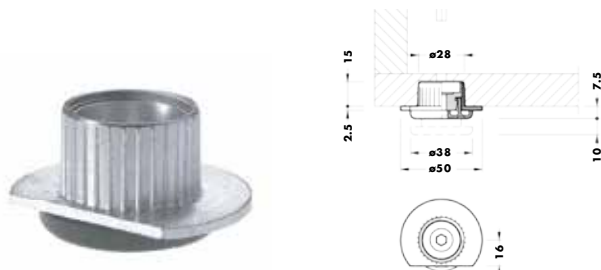

Art. N.

Altezza 30mm a battere 150kg zincato

310045

Livellatore laterale (A300-32)

Art. N.

Altezza 30mm con perni passo 32 100kg zincato

310045A

Livellatore 304