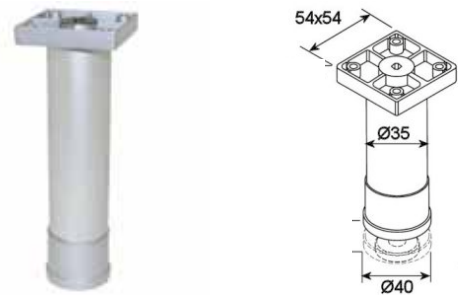

Piedino a vista tondo ø 35mm

Art. N.

100mm in alluminio anodizzato	310065
120mm in alluminio anodizzato	310066
150mm in alluminio anodizzato	310067