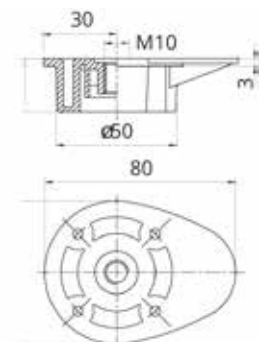

Base per piedino ad infilare in ABS