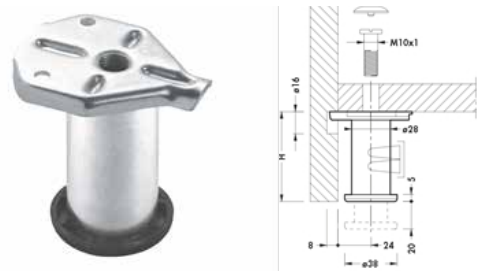

Art. N.

Altezza 30mm a battere 150kg zincato

310045

Livellatore laterale (A300-32)

Art. N.

Altezza 30mm con perni passo 32 100kg zincato

310045A

Livellatore 304

Art. N.

A scomparsa sottobase 400kg zama

310044

Livellatore centro spalla 306

Art. N.

300kg portata - 150kg in spinta

Altezza 32mm zincato

310115A

Altezza 70mm zincato

310116A

Altezza 120mm zincato

310117A

Livellatore (A308)

Art. N.

Altezza 40mm 400kg zincato

310046